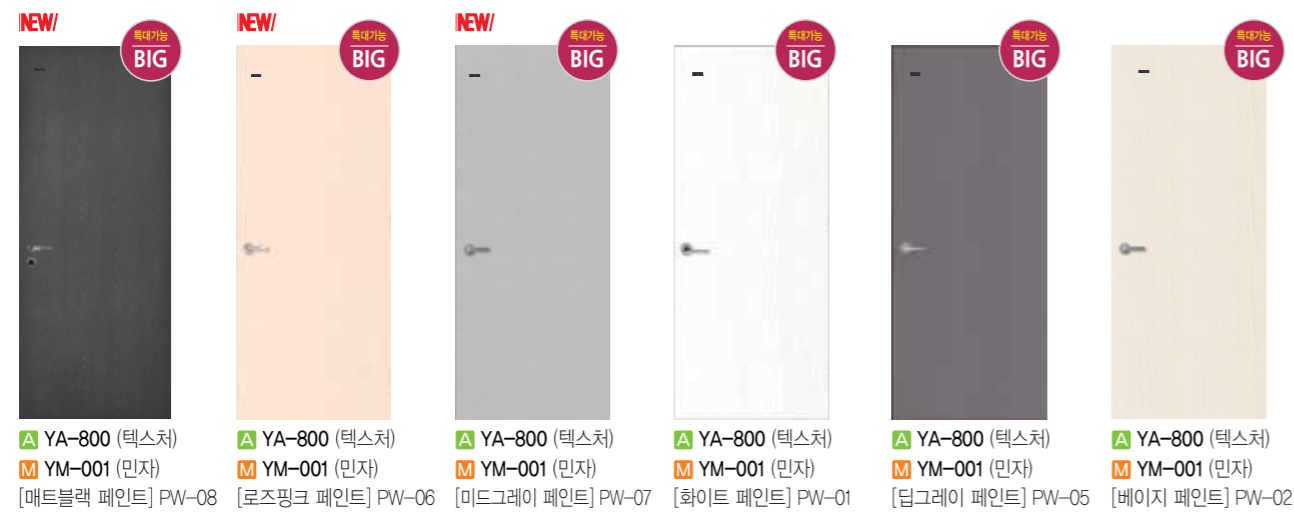

ABS 제품라인

Line up

| 빈티지 도어 |

| 네추럴 텍스처 도어 |

※ABS 도어와 멤브레인 도어의 음양각은 공정의 특성상 차이가 있으므로 유의하시기 바랍니다.

| 클래식 도어 |

| 크리스탈 도어 |

도어