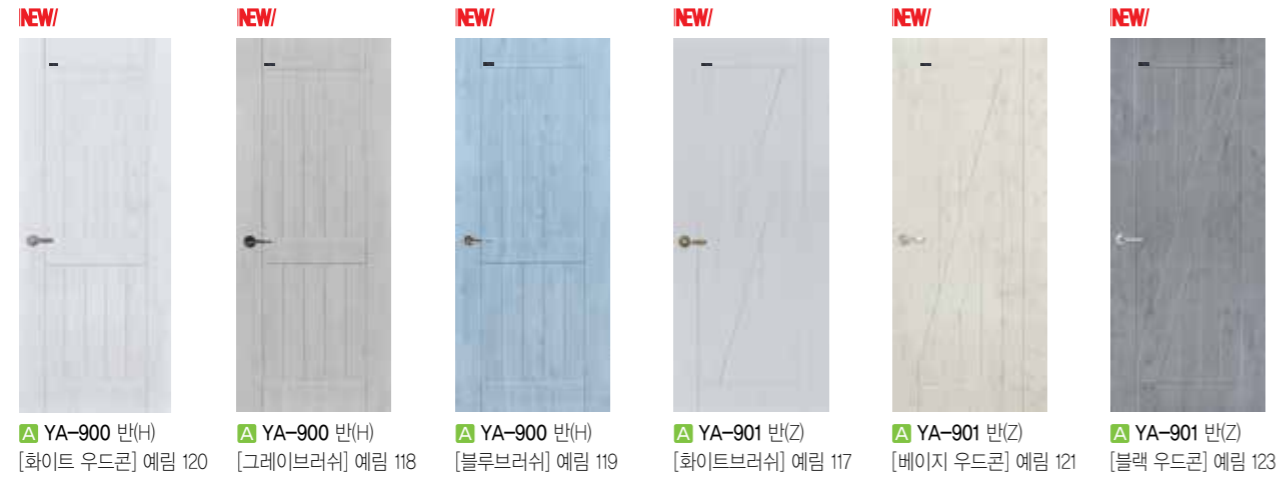

ABS 제품라인

Line up

| 빈티지 도어 |

| 네추럴 텍스처 도어 |

※ABS 도어와 멤브레인 도어의 음양각은 공정의 특성상 차이가 있으므로 유의하시기 바랍니다.

| 클래식 도어 |

| 크리스탈 도어 |

도어