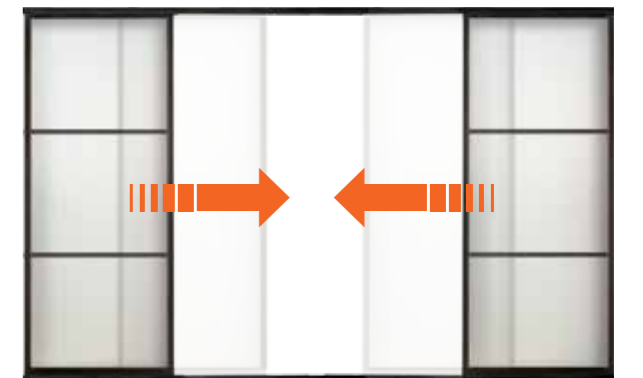

[도어 규격]

A 타입 (접착형) : 폭 700~1,000×높이 2,500 이하
B 타입 (조립형) : 폭 700~1,300×높이 2,500 이하

싱글레일 / 1 도어

추천 공간 거실 & 주방, 현관, 드레스룸, 다목적실 & 방문

YSL-104 (블랙) / A
적용 유리 : 브론즈
투명

※양방향 댐퍼 기본 적용

싱글레일 / 2 도어

추천 공간 거실 & 주방, 현관, 드레스룸, 다목적실 & 방문

YSL-102 (블랙) / A B
적용 유리 : 새틴
투명

부드럽게 열고, 마지막까지 부드럽게 닫힌다.
(소음, 충격, 손가락 끼임 등 방지)

하드웨어 (싱글레일)

알루미늄

슬림도어 「리안」 더블레일 **NEW!**

LIAN
SLIM DOOR

공간을 분리하고 결합하는 파티션 도어로 또 다른 새로운 공간을 연출합니다.
(상세 설치 매뉴얼 p.394 참조)

적용색상 (도장마감)