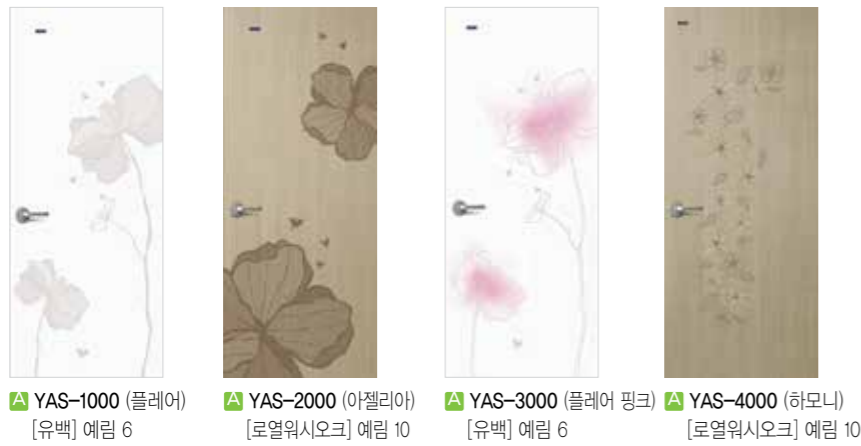

A YA-031 (와인연꽃) **M** YM-031 (와인연꽃) [로열워시오크] 예림 10
A YA-600P (전통) [콰트로 시에나-세로] WA-13

도어

이탈레어

인도

리프트

이탈레어

리프트

이탈레어

리프트

리프트

ABS 제품라인

Line up

플랫 도어

실크 프린트 도어

글래스 도어

글래스 도어

타공 도어

도어
이베르
리움
리움
이베르
리움
리움
이베르
리움
리움
리움

ABS 제품라인

Line up

| 단조 도어 |

A YAT-07
M YMT-07
[유백] 예림 6 / 새싹

A YAT-04
M YMT-04
[유백] 예림 6 / 장미넝쿨

A YAT-402
M YMT-402
[아카시아] 예림 43 / 나팔꽃