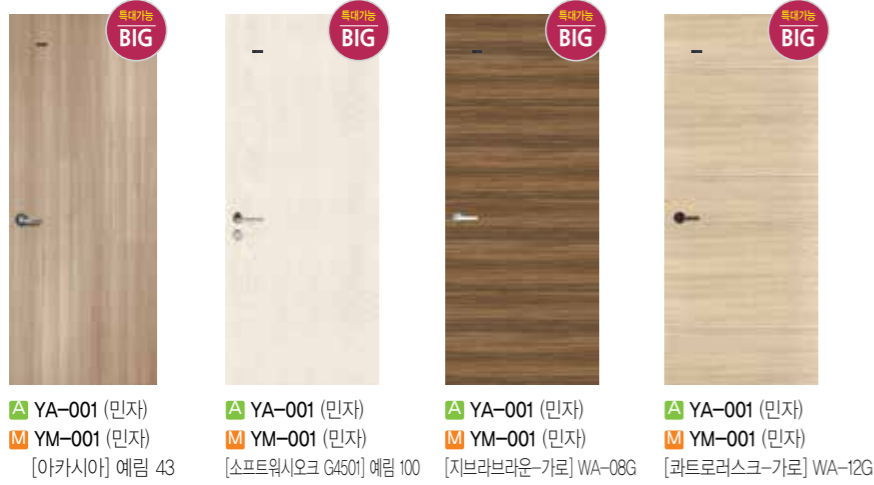

A YA-031 (와인연꽃) **M** YM-031 (와인연꽃) [로열워시오크] 예림 10
A YA-600P (전통) [콰트로 시에나-세로] WA-13

도어

이탈레어

인도

리프트

이탈레어

리프트

이탈레어

리프트

리프트

ABS 제품라인

Line up

플랫 도어

실크 프린트 도어

글래스 도어

글래스 도어

타공 도어

도어
이베르
리움
리움
이베르
리움
리움
이베르
리움
리움
리움

ABS 제품라인

Line up

| 단조 도어 |

A YAT-07
M YMT-07
[유백] 예림 6 / 새싹

A YAT-04
M YMT-04
[유백] 예림 6 / 장미넝쿨

A YAT-402
M YMT-402
[아카시아] 예림 43 / 나팔꽃