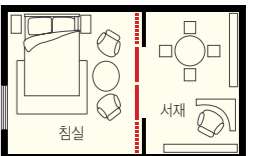

M YM-100 (6구)
A YA-100 (7구)
[워시오크] 예림 8

M YM-5003
A YA-501
[로열워시오크] 예림 10

M YM-1001 (원톤)
A YA-1001 (원톤)
[쏘마크오크] 예림 82

M YM-400
[메이플] 예림 9

슬림도어「리안」 싱글레일 NEW!

침실과 연결된 드레스룸, 다용도실, 좁은 복도 등 슬림도어「리안」으로 공간에 획을 그어 보세요.
(상세 설치 매뉴얼 p.392 참조)

[도어 규격]

A 타입 (접착형) : 폭 700~1,000×높이 2,500 이하
B 타입 (조립형) : 폭 700~1,300×높이 2,500 이하

싱글레일 / 1 도어

추천 공간 거실 & 주방, 현관, 드레스룸, 다목적실 & 방문

YSL-104 (블랙) / A
적용 유리 : 브론즈
투명

※양방향 댐퍼 기본 적용

싱글레일 / 2 도어

추천 공간 거실 & 주방, 현관, 드레스룸, 다목적실 & 방문

YSL-102 (블랙) / A B
적용 유리 : 새틴
투명

부드럽게 열고, 마지막까지 부드럽게 닫힌다.
(소음, 충격, 손가락 끼임 등 방지)

하드웨어 (싱글레일)

알루미늄

슬림도어 「리안」 더블레일 **NEW!**

LIAN
SLIM DOOR

공간을 분리하고 결합하는 파티션 도어로 또 다른 새로운 공간을 연출합니다.
(상세 설치 매뉴얼 p.394 참조)

적용색상 (도장마감)

[도어 규격]

A 타입 (접착형) : 폭 700~1,000×높이 2,500 이하

B 타입 (조립형) : 폭 700~1,300×높이 2,500 이하

더블레일 / 2 도어

추천 공간 거실 & 주방, 드레스룸

YSL-100 (블랙)
적용 유리 : 모던망입 (철망)

투명

※양방향 댐퍼 기본 적용