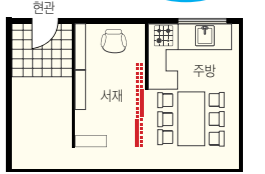

[도어 규격]

A 타입 (접착형) : 폭 700~1,000×높이 2,500 이하

B 타입 (조립형) : 폭 700~1,300×높이 2,500 이하

더블레일 / 2 도어

추천 공간 거실 & 주방, 드레스룸

YSL-100 (블랙)
적용 유리 : 모던망입 (철망)

투명

※양방향 댐퍼 기본 적용

더블레일 / 4 도어

추천 공간 거실 & 주방, 드레스룸

YSL-100 (블랙)
적용 유리 : 모던망입 (철망)

투명

부드럽게 열고, 마지막까지 부드럽게 닫힌다.
(소음, 충격, 손가락 끼임 등 방지)

▲ 더블레일 / 4 도어 (노출형)

- 도어 : YSL-100
- 유리 : 모던망입 (철망)

투명