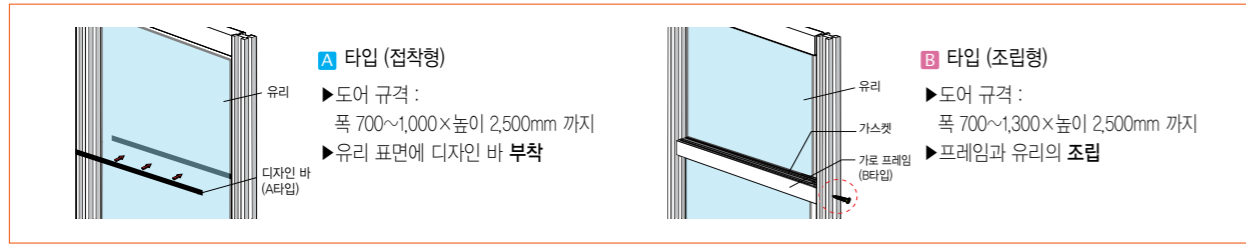

슬림도어「리안」 디자인 & 유리

접착형 / 조립형 (옵션)

※ 폭 1,000 이상은 B 타입(조립형)만 제작 가능합니다.