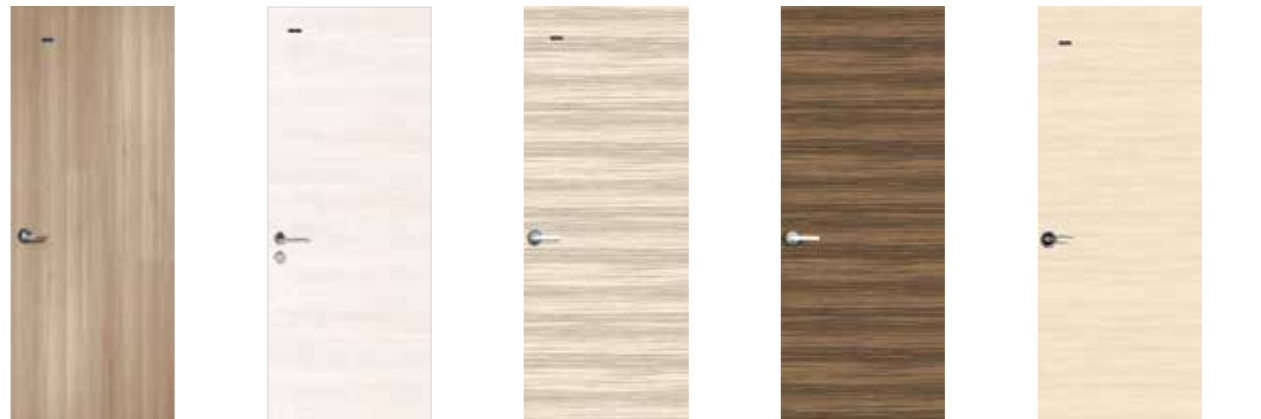

M YM-001 (민자)
A YA-001 (민자) [아카시아] 예림 43
M YM-001 (민자)
A YA-001 (민자) [블록시더 -가로] WA-05G
M YM-001 (민자)
A YA-001 (민자) [지브라카카-가로] WA-07G
M YM-001 (민자)
A YA-001 (민자) [지브라브라운-가로] WA-08G
M YM-001 (민자)
A YA-001 (민자) [블록시더 베이지-가로] WA-09G

도어
이베르
인
리브
이리비
리브
리브
리브
리브