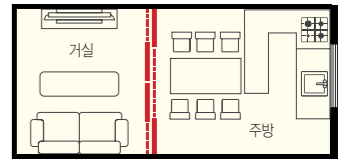

[도어 규격]

A 타입 (접착형) : 폭 700~1,000×높이 2,500 이하

B 타입 (조립형) : 폭 700~1,300×높이 2,500 이하

더블레일 / 2 도어

추천 공간 거실 & 주방, 드레스룸

YSL-100 (블랙)
적용 유리 : 모던망입 (철망)

투명

※양방향 댐퍼 기본 적용

더블레일 / 4 도어

추천 공간 거실 & 주방, 드레스룸

YSL-100 (블랙)
적용 유리 : 모던망입 (철망)

투명

부드럽게 열고, 마지막까지 부드럽게 닫힌다.
(소음, 충격, 손가락 끼임 등 방지)

▲ 더블레일 / 4 도어 (노출형)

- 도어 : YSL-100
- 유리 : 모던망입 (철망)

투명

하드웨어 (더블레일)

슬림도어「리안」 디자인 & 유리

접착형 / 조립형 (옵션)

※ 폭 1,000 이상은 B 타입(조립형)만 제작 가능합니다.

도어 디자인

적용가능 유리

투명, 반투명, 불투명의 다양한 디자인 유리는 세련된 인테리어 분위기를 선사합니다.

슬림도어「리안」의 설치 영상을 확인하세요.