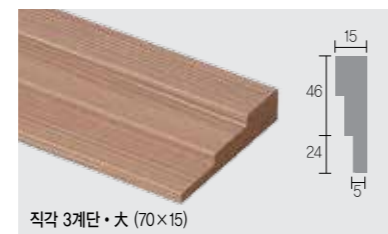

에코 천정몰딩

에코 계단몰딩

[재단 부위에 따른 색상의 차이]

※시트 패턴의 특성상 재단부위에 따른 색상의 차이가 있을 수 있습니다.
※로트별 생산에 따른 MDF 색상 차이는 시트지의 이색을 유발할 수 있으며, 이는 제품의 하자가 아닙니다.

재고운영

YERIM MOULDING

에코 걸레받이

에코 코너기둥