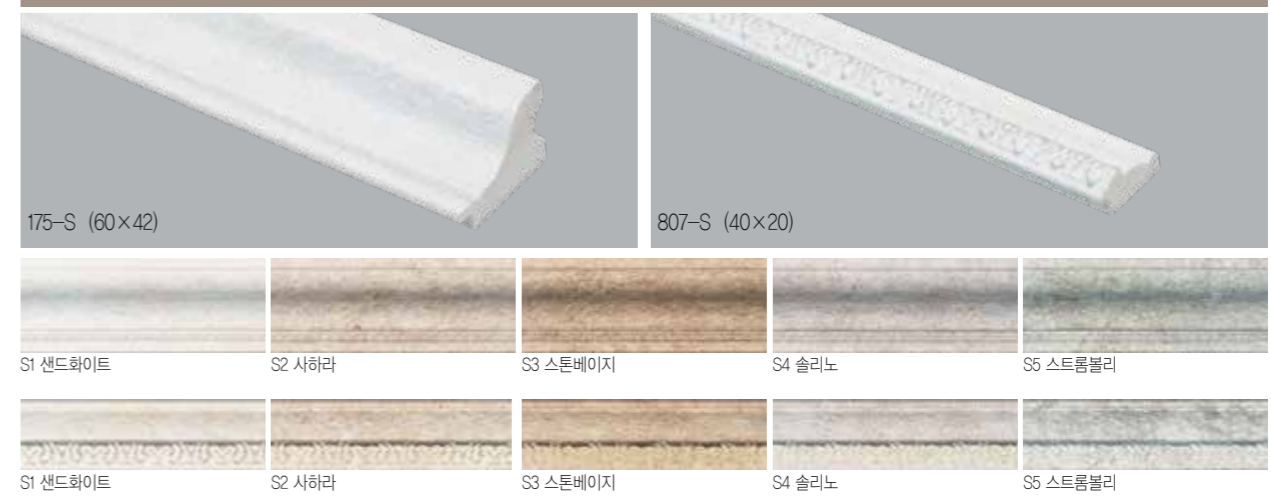

STONE 01

스톤 01 데코몰딩

스톤 01 허리몰딩

스톤 01 문선몰딩

스톤 01 액자몰딩

스톤 01 걸레받이

도어
헤드웨어
폼
폼
폼
인테리어
블록
마루
시
시
금속
금속
금속

PART 01

파트 01 천정몰딩

파트 01 천정몰딩

파트 01 코너몰딩

모델별 컬러 8종

파트 01 평판몰딩

사이즈 5종
(100 · 150 · 200 · 250 · 300)

파트 01

파트 01 허리몰딩