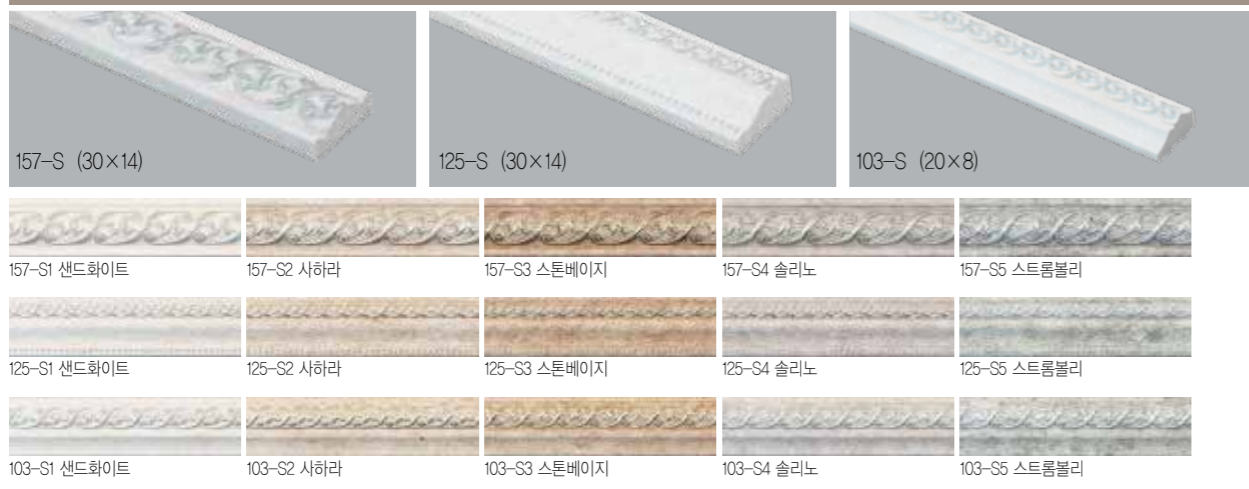

STONE 01

스톤 01 데코몰딩

스톤 01 허리몰딩

스톤 01 문선몰딩

스톤 01 액자몰딩

스톤 01 걸레받이

도어
헤드웨어
폼
폼
폼
인테리어
블록
마루
시
시
금속
금속
금속

PART 01