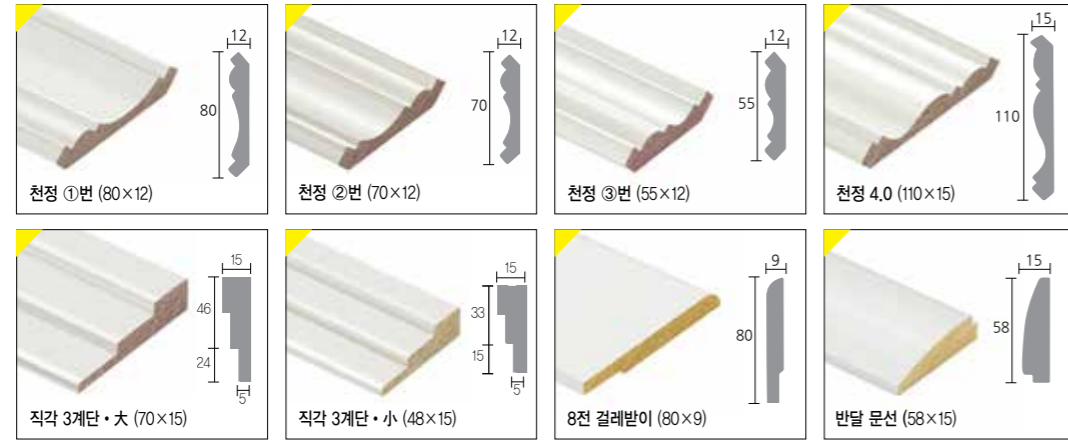

예림 에코몰딩

재고운영

도색 페이퍼몰딩