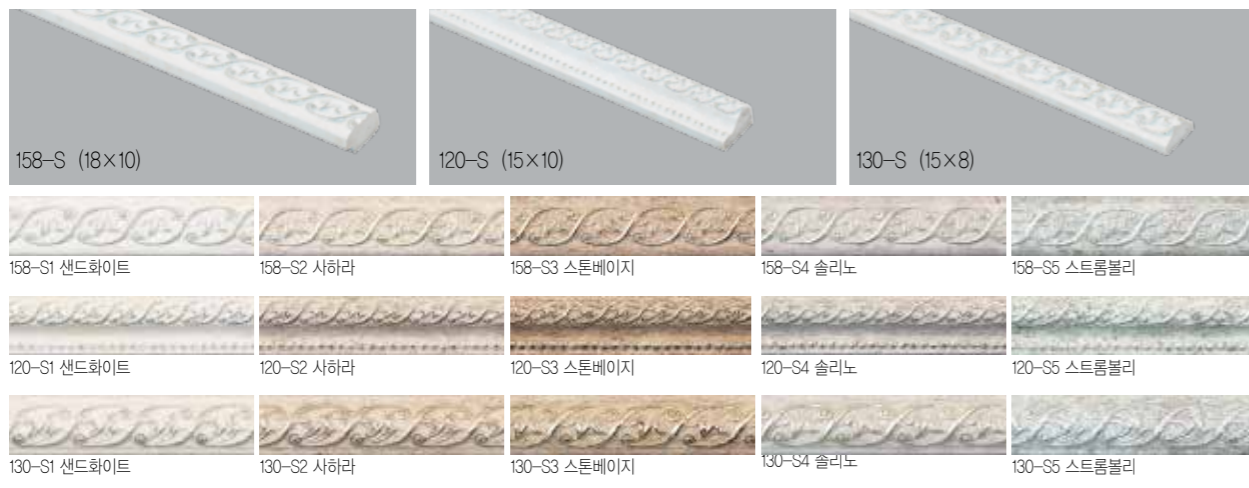

STONE 01

스톤 01 데코몰딩

스톤 01 허리몰딩

스톤 01 문선몰딩

스톤 01 액자몰딩

스톤 01 걸레받이

도어
헤드웨어
폼
폼
폼
인테리어
블록
마루
시
시
금속
금속
금속

PART 01