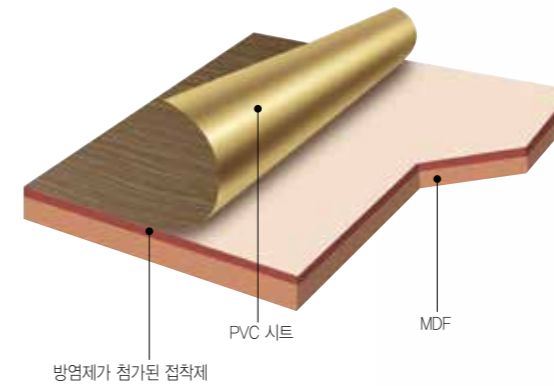

에코 평몰딩

[재단 부위에 따른 색상의 차이]

※시트 패턴의 특성상 재단부위에 따른 색상의 차이가 있을 수 있습니다.

※로트별 생산에 따른 MDF 색상 차이는 시트지의 이색을 유발할 수 있으며, 이는 제품의 하자가 아닙니다.

문선장식 포인트

에코 마감몰딩

도어
윈드브레이크
플인
플린
이비리
블라인드
문마
시
금환
코너

예림 에코몰딩

재고운영

도색 페이퍼몰딩

PVC 몰딩

렉스판

한국 소방검정공사에서 인정한 방염성능이 우수한

예림 에코방염몰딩

한국 소방검정공사에서 우수한 검증결과를 획득한 예림 방염제품은 화재 발생시 불연성이 우수하며 유독가스 발생이 적은 친환경 제품입니다.

예림 방염몰딩만의 장점

다양한 색상 및 품목으로 몰딩 뿐만 아니라 문틀, 도어 등 방염 제품 생산이 가능합니다.
* 기본색상 외에도 원하시는 색상으로 주문 생산이 가능

- 방염 몰딩 보유 외 주문색상 [로열워시오크] 예림10 주문색상
- 방염 몰딩 재고운영 품목 평몰딩(8전 이상), 9전 걸레받이, 루바 등

한국소방검정공사 시험결과

항목	기준	판넬 + 데코시트
전염시간	10초 이내	0.0초
전신시간	30초 이내	0.0초
탄화면적	50cm ² 이내	28cm ²
탄화깊이	20cm ² 이내	7.9cm ²

- 전염시간 : 불꽃을 제거한 때부터 불꽃을 울리며 연소하는 상태가 그칠 때까지 시간
- 전신시간 : 불꽃을 제거한 때부터 불꽃을 울리지 않고 연소하는 상태가 그칠 때까지 시간
- 탄화면적 : 불꽃에 의해 탄화된 면적
- 탄화깊이 : 불꽃에 의해 탄화된 깊이

한국 소방검정공사의 검증 후 발행하는 방염필증

예림 참숯몰딩

※ 시공시 실내 온도가 저온일 경우 몰딩이 수축할 수 있으니 본드 및 타카 시공이 필수입니다.