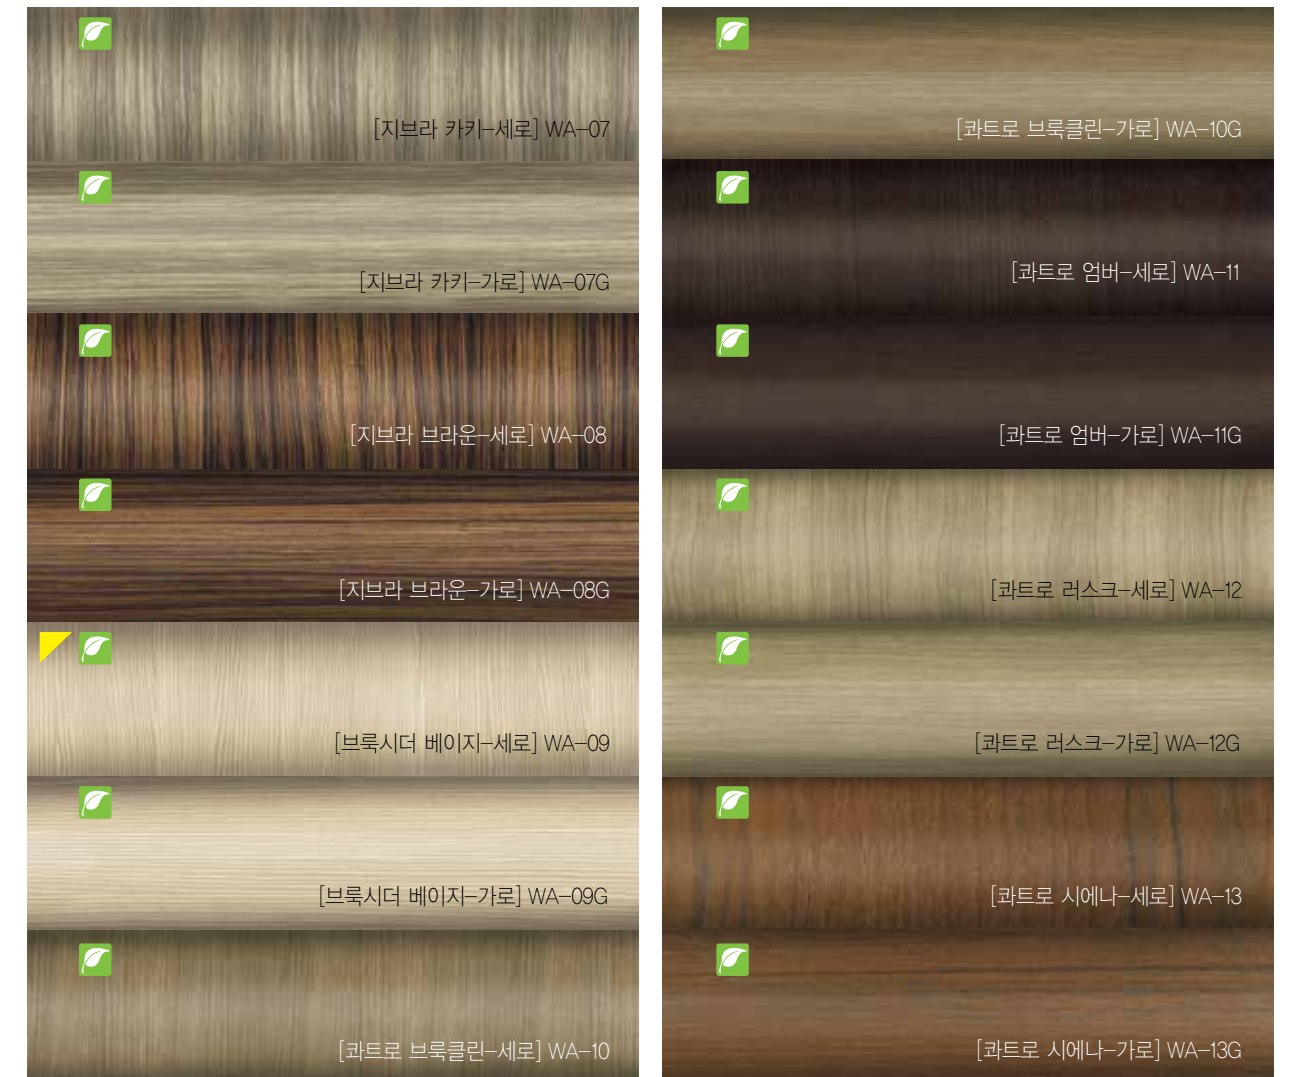

예림 인테리어 필름 / 페인티드 우드

자연스러운 나뭇결의 리얼한 엠보는 페인트로 칠한 듯한 느낌이 돋보이는 원목 질감의 시트입니다.

친환경 에코시트 페인티드 우드

리얼한 엠보와 페인트 질감의 시트

예림 인테리어 필름 / PP 시트

PP 시트는 올레핀계 수지로 화재시 유독가스가 발생하지 않고, 환경호르몬이 검출되지 않는 소재로 인체에 무해한 시트입니다.

친환경 에코시트 친환경 PP

※ DOP : 프탈산디옥틸의 약칭으로 폴리염화비닐용 가소제의 이름으로 통용되고 있습니다.

새집증후군이 걱정 없는 친환경 시트

“ECO‘ㄱ’(和)”

재고운영 시트 친환경 에코시트

도어
인테리어
필름
인도
관공
관공
인테리어 필름
부속
이치
관공
관공

예림 인테리어 필름

다양한 컬러와 소재 예림시트

40여년간의 기술력과 노하우의 예림 친환경 시트는 나뭇결 무늬, 가죽패턴, 지사패턴, 키즈도어 전용 시트, 포인트 시트 등 다양한 선택이 가능합니다.

베이직 시트

재고운영 시트 친환경 예코시트

도어
인테리어
필름
표준
인테리어 필름
블루
리치
인테리어
친환경
필름

베이직 시트

빈티지 시트

솔리드 시트