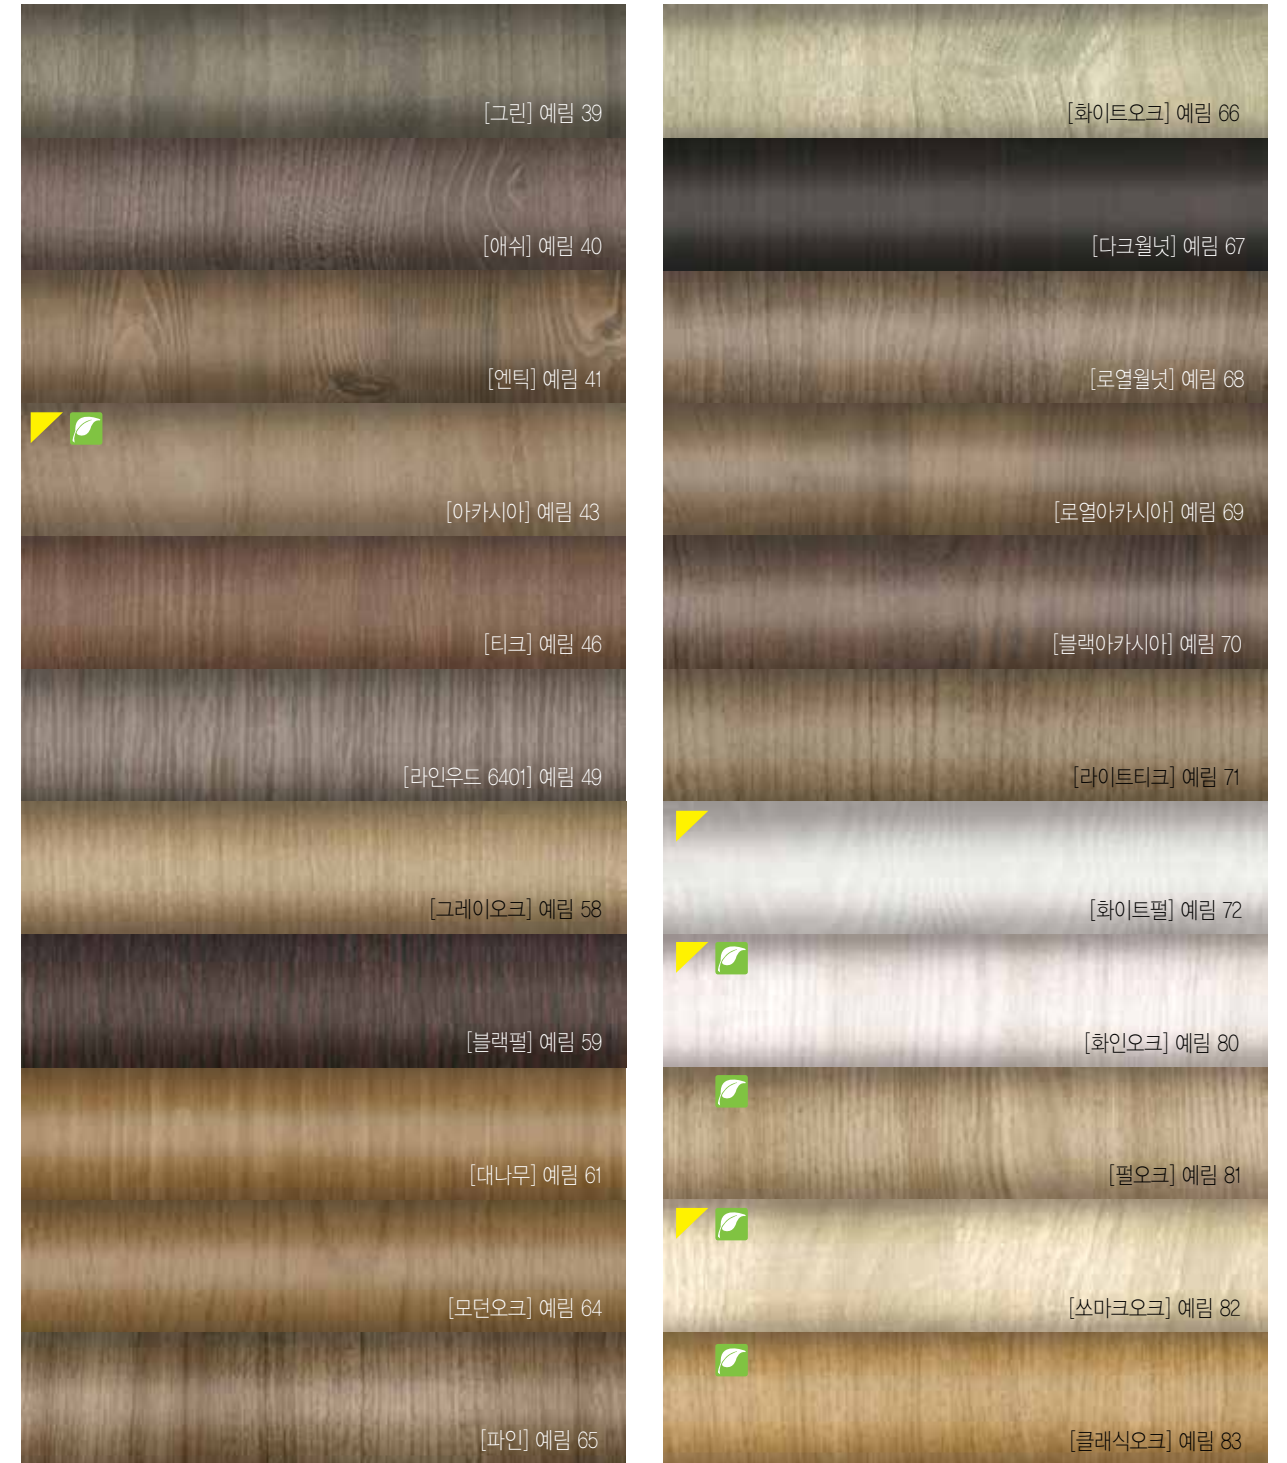

예림 인테리어 필름 / 페인티드 우드

자연스러운 나뭇결의 리얼한 엠보는 페인트로 칠한 듯한 느낌이 돋보이는 원목 질감의 시트입니다.

친환경 에코시트 페인티드 우드

리얼한 엠보와 페인트 질감의 시트

예림 인테리어 필름 / PP 시트

PP 시트는 올레핀계 수지로 화재시 유독가스가 발생하지 않고, 환경호르몬이 검출되지 않는 소재로 인체에 무해한 시트입니다.

친환경 에코시트 친환경 PP

※ DOP : 프탈산디옥틸의 약칭으로 폴리염화비닐용 가소제의 이름으로 통용되고 있습니다.

새집증후군이 걱정 없는 친환경 시트

“ECO‘ㄱ’(和)”

재고운영 시트 친환경 에코시트

도어
인테리어
필름
인도
관공
관공
인테리어 필름
부속
이치
관공
관공

예림 인테리어 필름

다양한 컬러와 소재 예림시트

40여년간의 기술력과 노하우의 예림 친환경 시트는 나뭇결 무늬, 가죽패턴, 지사패턴, 키즈도어 전용 시트, 포인트 시트 등 다양한 선택이 가능합니다.

베이직 시트

재고운영 시트 친환경 예코시트

도어
인테리어
필름
표준
인테리어 필름
블루
리치
인테리어
친환경
필름

베이직 시트

빈티지 시트

솔리드 시트