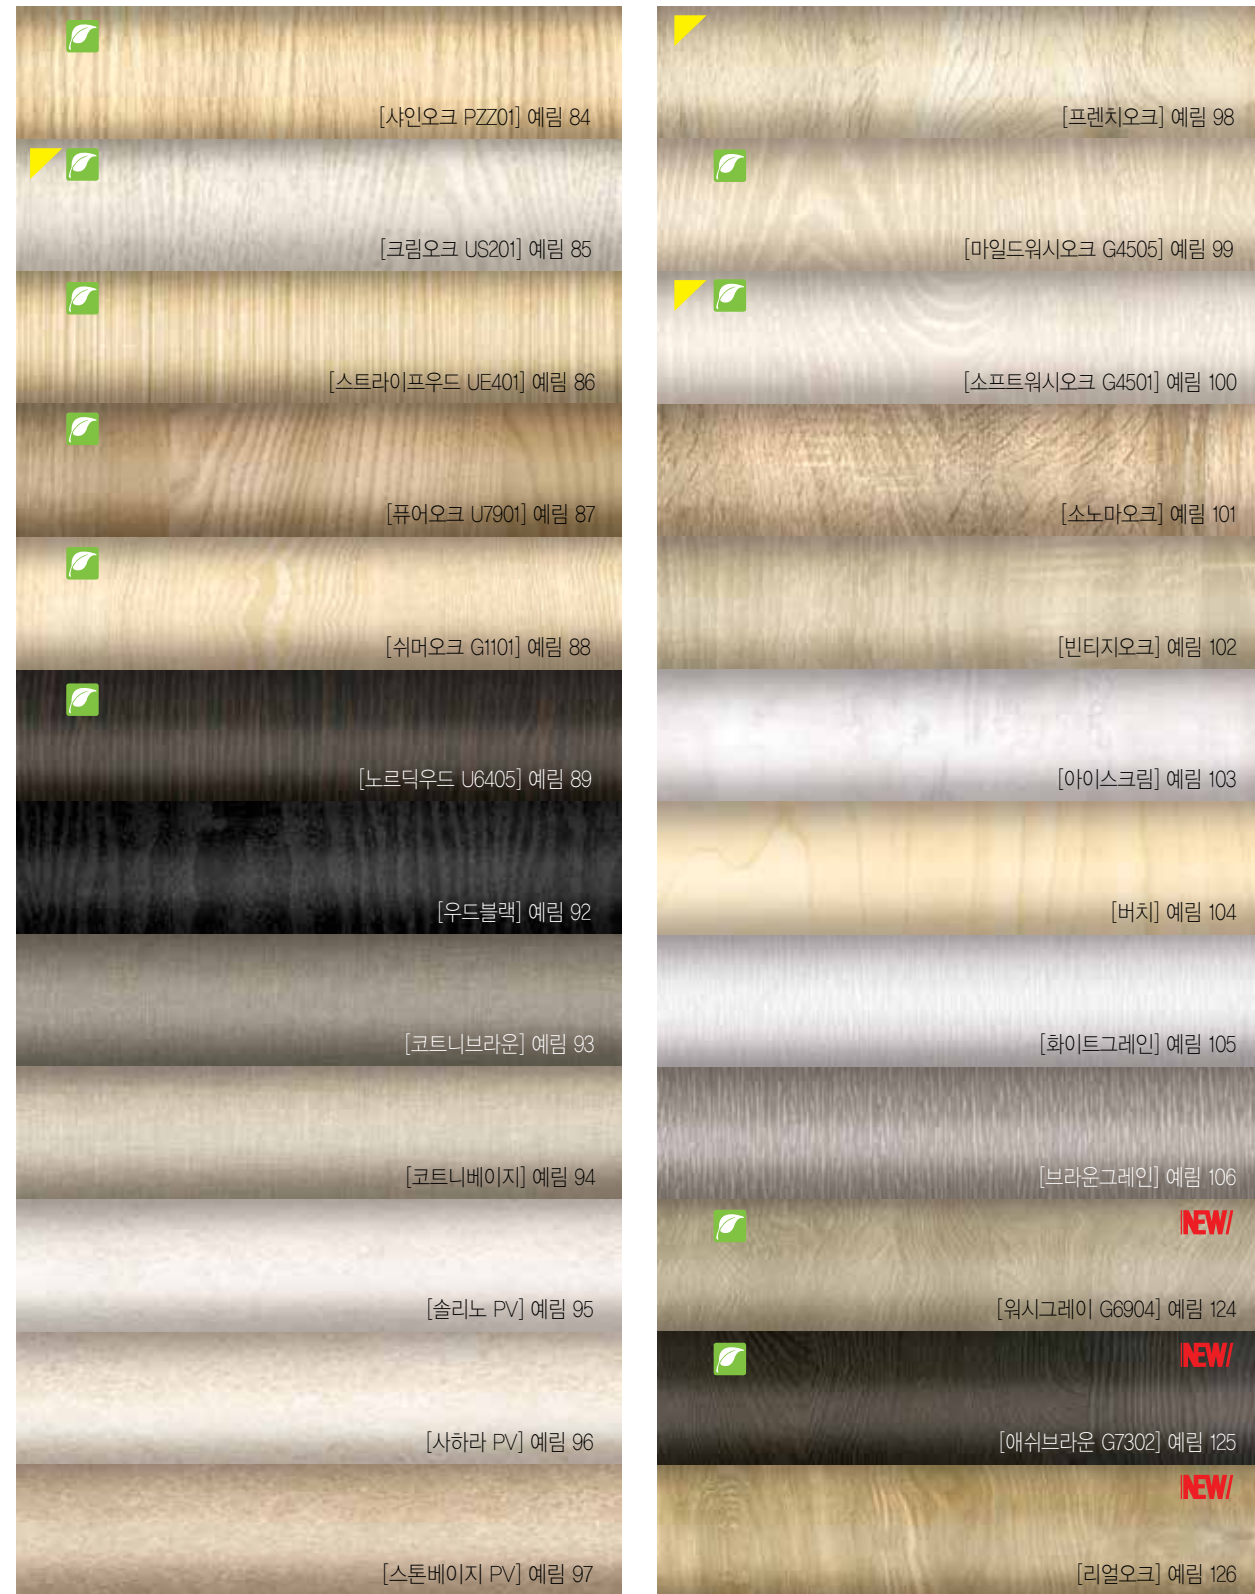

예림 인테리어 필름 / 페인티드 우드

자연스러운 나뭇결의 리얼한 엠보는 페인트로 칠한 듯한 느낌이 돋보이는 원목 질감의 시트입니다.

친환경 에코시트 페인티드 우드

리얼한 엠보와 페인트 질감의 시트

예림 인테리어 필름 / PP 시트

PP 시트는 올레핀계 수지로 화재시 유독가스가 발생하지 않고, 환경호르몬이 검출되지 않는 소재로 인체에 무해한 시트입니다.

친환경 에코시트 친환경 PP

※ DOP : 프탈산디옥틸의 약칭으로 폴리염화비닐용 가소제의 이름으로 통용되고 있습니다.

새집증후군이 걱정 없는 친환경 시트

“ECO‘ㄱ’(和)”

재고운영 시트 친환경 에코시트

도어
인테리어
필름
인도
관공
관공
인테리어 필름
부속
이치
관공
관공

예림 인테리어 필름

다양한 컬러와 소재 예림시트

40여년간의 기술력과 노하우의 예림 친환경 시트는 나뭇결 무늬, 가죽패턴, 지사패턴, 키즈도어 전용 시트, 포인트 시트 등 다양한 선택이 가능합니다.

베이직 시트

재고운영 시트 친환경 예코시트

도어
인테리어
필름
표준
인테리어 필름
블루
리치
인테리어
친환경
필름

베이직 시트

빈티지 시트

솔리드 시트