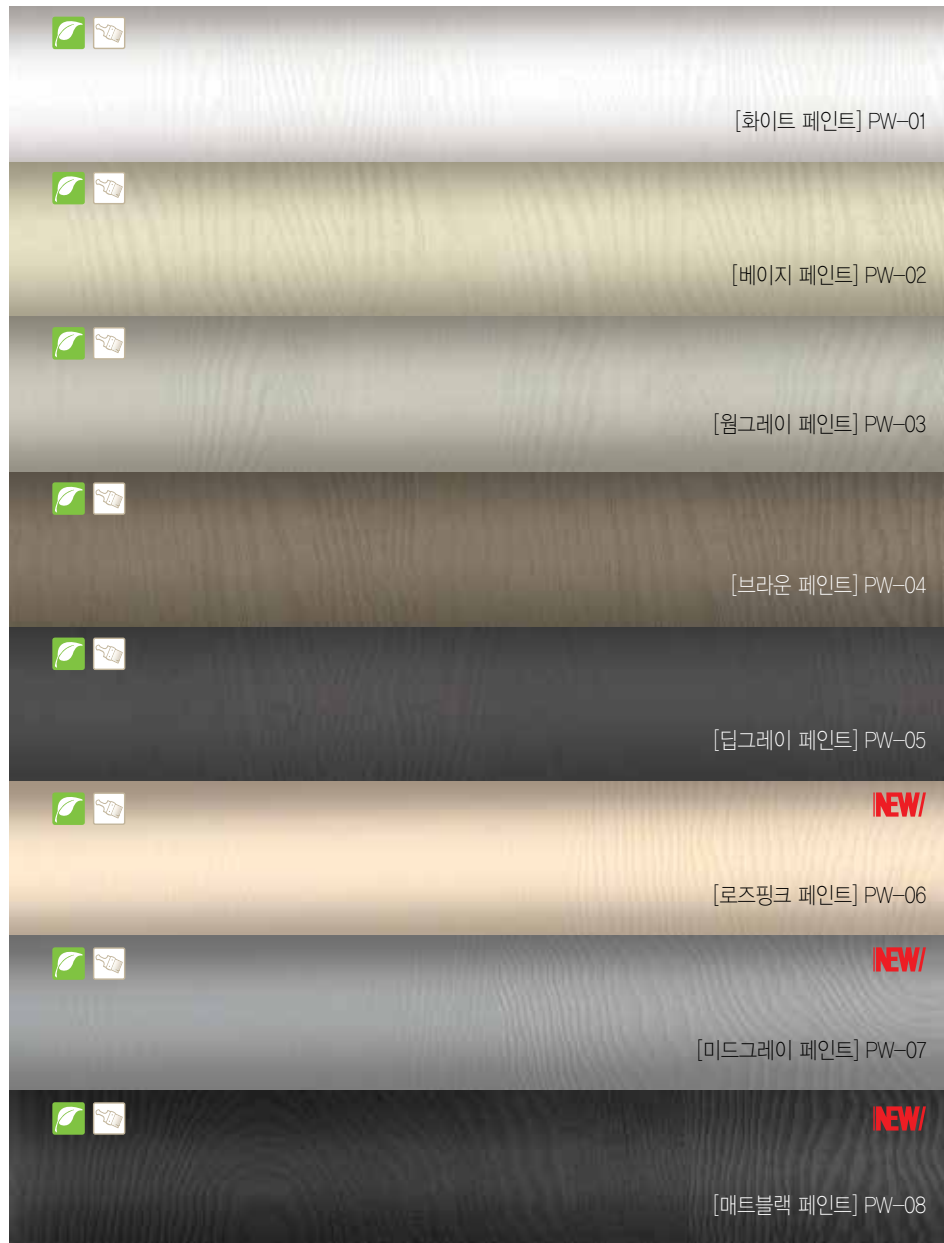

예림 인테리어 필름 / 페인티드 우드

자연스러운 나뭇결의 리얼한 엠보는 페인트로 칠한 듯한 느낌이 돋보이는 원목 질감의 시트입니다.

친환경 에코시트 페인티드 우드

리얼한 엠보와 페인트 질감의 시트

예림 인테리어 필름 / PP 시트

PP 시트는 올레핀계 수지로 화재시 유독가스가 발생하지 않고, 환경호르몬이 검출되지 않는 소재로 인체에 무해한 시트입니다.

친환경 에코시트 친환경 PP

PP 소재의 장점

- **친환경** : 폼알데하이드와 같은 환경 유해물질로부터 안전합니다.
- **사용성** : 친환경 소재로서 아이들 주변 환경에 사용하기에 적합한 소재 입니다.
- **내습성** : 플라스틱 소재의 특성상, 습기에 강합니다.
- **내구성** : 뒤틀림의 우려가 없어 모양 변형 없이 오랫동안 깔끔하게 사용할 수 있습니다.

※ PP시트 특성상 민자 도어 및 일부 글래스 도어에 적용 가능