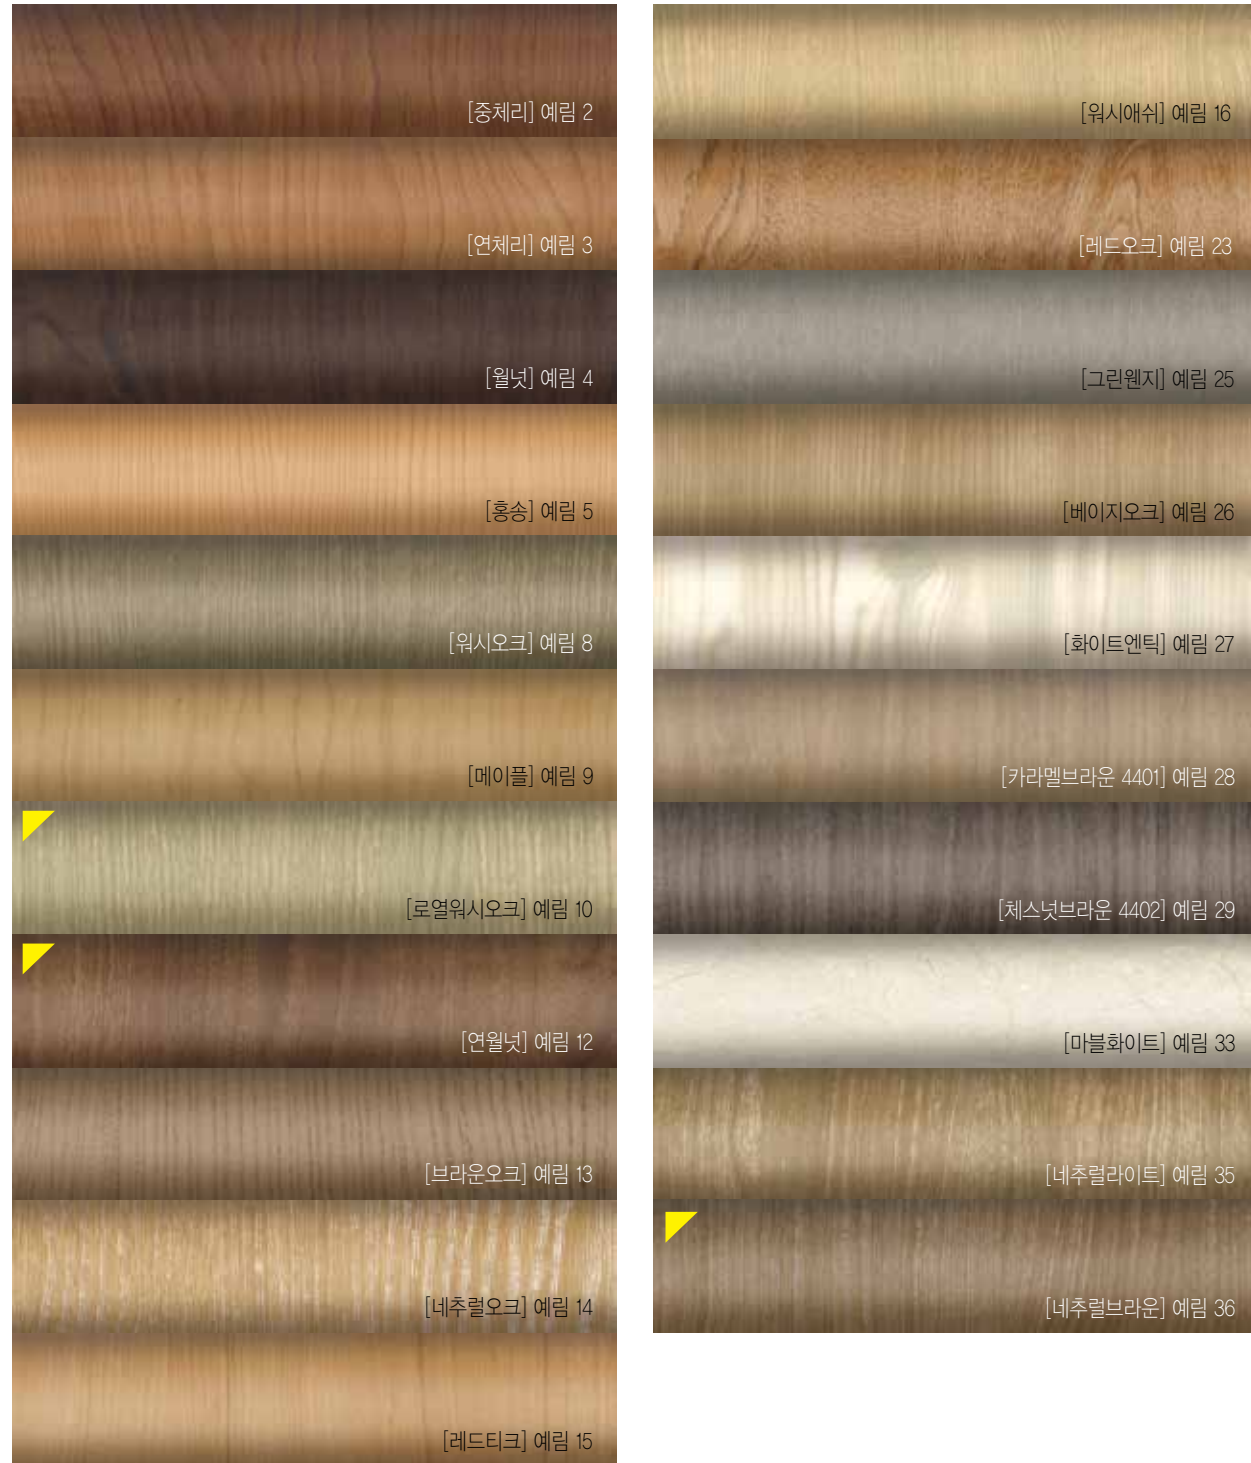

예림 인테리어 필름

다양한 컬러와 소재 예림시트

40여년간의 기술력과 노하우의 예림 친환경 시트는 나뭇결 무늬, 가죽패턴, 지사패턴, 키즈도어 전용 시트, 포인트 시트 등 다양한 선택이 가능합니다.

베이직 시트